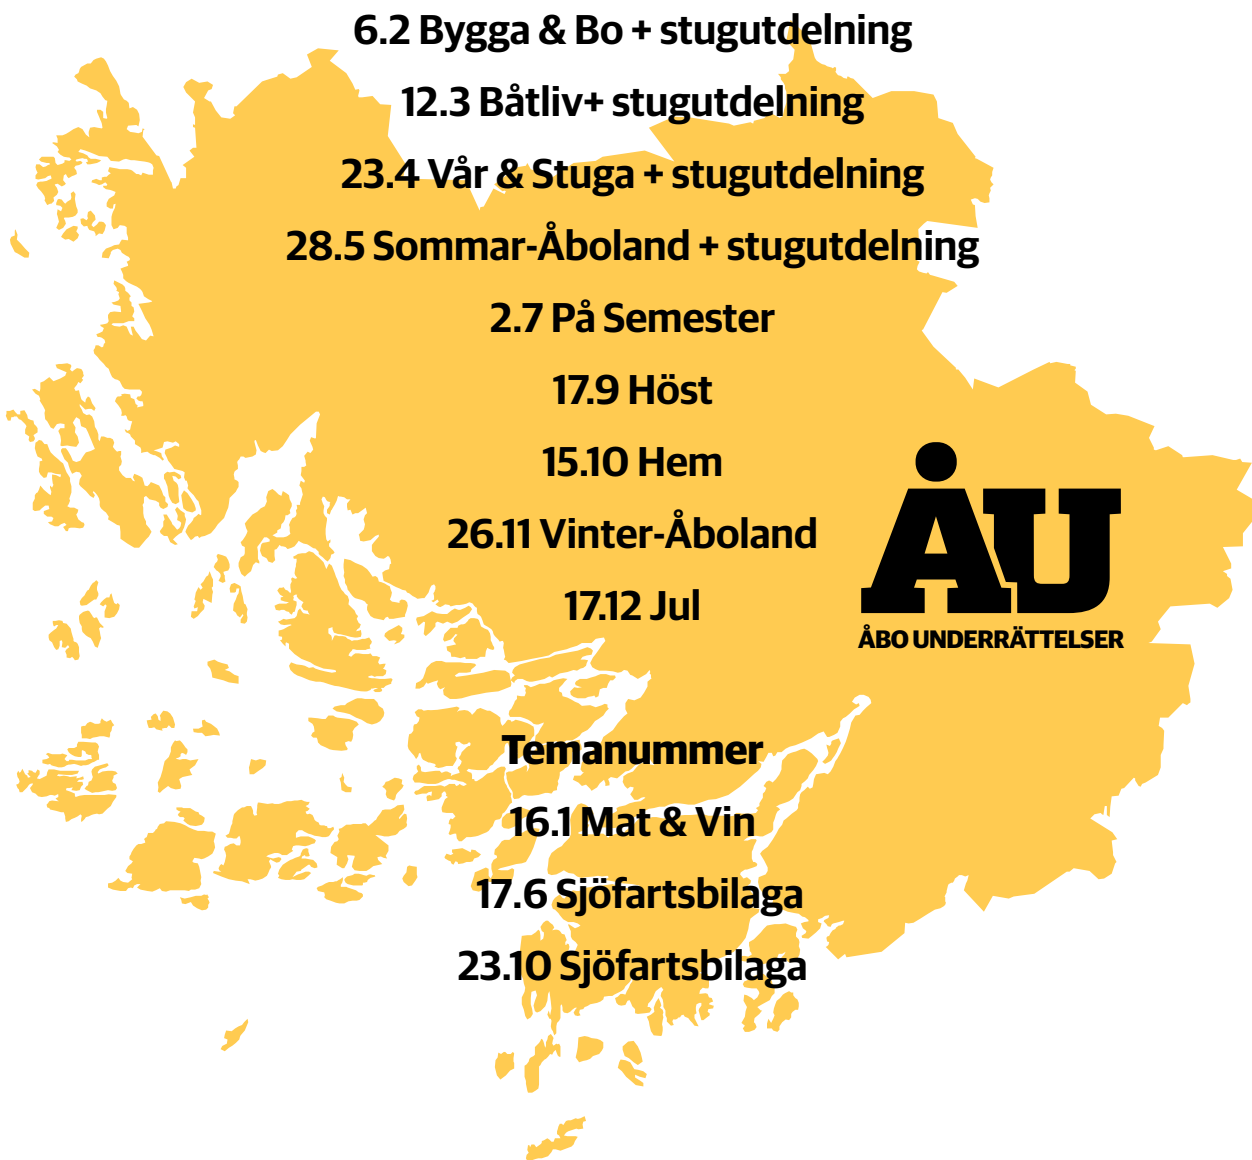

ÅBO UNDERRÄTTELSE

Storutdelningar 2020

ÅU storutdelning, upplaga 60 000

Till alla...

- tvåspråkiga hushåll i Egentliga Finland
- hushåll och företag i Åbo centrum*
- hushåll i Pargas och på Kimitoön

*postnummer 20100, 20500, 20520, 20700, 20810